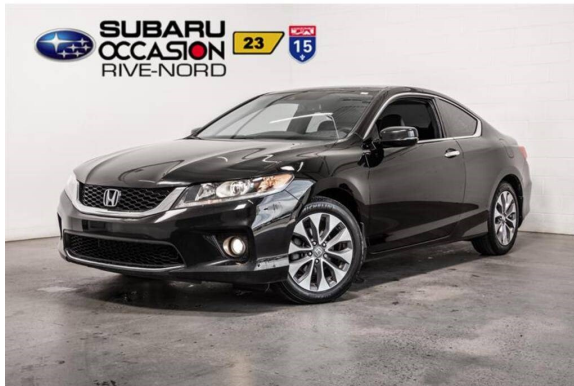

Subaru Rive Nord

SUBARU

Confiance et évolution

Véhicule d'occasion

Honda Accord Coupe EX-L

NE PAS OUBLIER DE VOUS RENSEIGNER CHEZ LE CONCESSIONNAIRE 2014

	EA800675
Kilométrage	71561 KM
Type de carrosserie	Coupé
Couleur de carrosserie	Noir
Coloris intérieur	Noir
Transmission	Manuelle
Type de carburant	Essence
Moteur	2.4
Puissance	
N° de stock	J943984
Garantie	Voir le concessionnaire pour les options disponibles